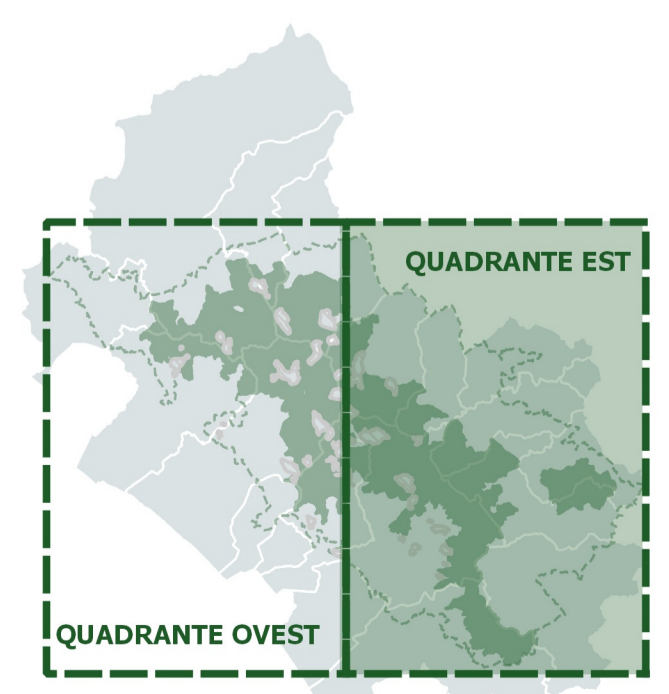

PIANO INTEGRATO DEL PARCO
Parco Regionale Alpi Apuane

Sezione Pianificatoria. Quadro Conoscitivo
STRUTTURE E COMPONENTI CARATTERIZZANTI L'AMBIENTE E IL
PAESAGGIO. STRUTTURE RURALI (scala 1:25.000)

Quadrante est

Strutture agro-forestali

-  Piani permanenti e coltivazioni in mosaico
-  Boschi di castagno
-  Mosaici agricoli di pertinenza dei centri, nuclei e aggregati storici (aree coltivate e ex coltivi in abbandono)
-  Oliveti del versante costiero pademontano

Limiti amministrativi

— Limiti amministrativi comunali

Area Parco

-  Limite area parco
-  Centri edificati intercomunali (CEI)
-  Zone contigue di cave (DCC) e bacini estrattivi (n.)
-  Limite area contigua